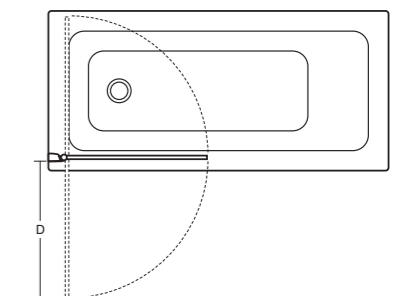

Bow bath screen