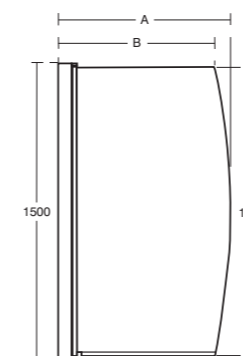

Bow bath screen