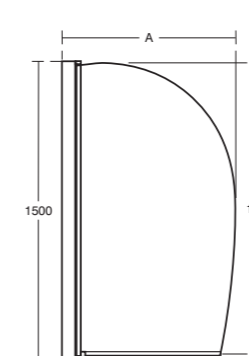

Sail bath screen