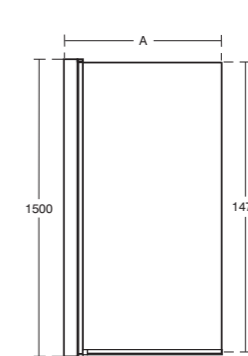

Angle bath screen