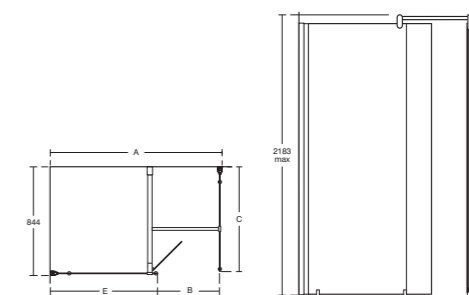

Serenis 90 corner wetroom