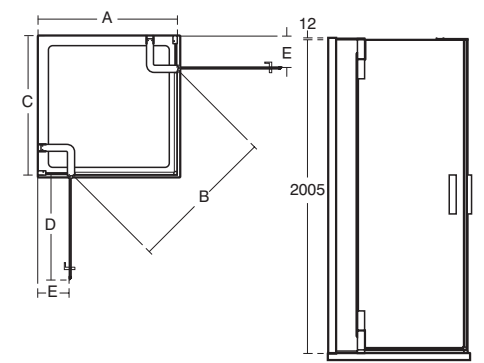

SPECIFICATIONS – FLAT TOP

Size/mm – Left	Dim. A – Width (mm)	Dim. B – Opening (mm)	Dim. C – Width (mm)	Dim. D – Reach (mm)	Dim. E – Width (mm)
800	773 – 793	807	773 – 793	577	197 – 217
900	873 – 893	949	873 – 893	677	247 – 267
1000	973 – 993	1019	973 – 993	727	197 – 217
Size/mm – Right	Dim. A – Width (mm)	Dim. B – Opening (mm)	Dim. C – Width (mm)	Dim. D – Reach (mm)	Dim. E – Width (mm)
800	758 – 778	790	758 – 778	562	197 – 217
900	873 – 893	930	858 – 878	662	197 – 217