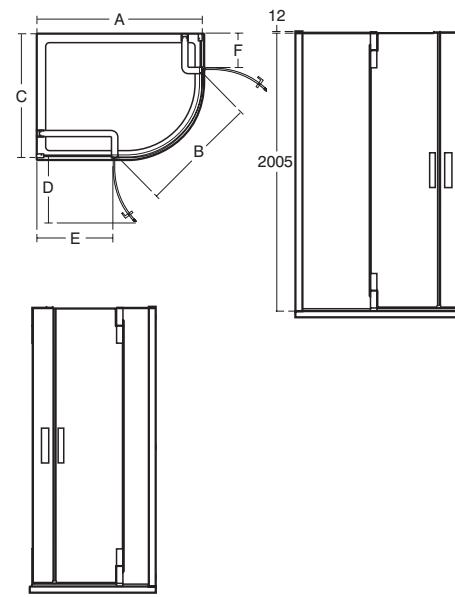

Left hand version illustrated

SPECIFICATIONS – FLAT TOP

Size/mm – Left	Dim. A – Width (mm)	Dim. B – Opening (mm)	Dim. C – Width (mm)	Dim. D – Reach (mm)	Dim. E – Width (mm)	Dim. F – Width (mm)
1000x800 LH	973 – 993	860	773 – 793	477	347 – 367	147 – 167
1200x900 LH	1173 – 1193	860	873 – 893	477	547 – 567	247 – 267
1000x800 RH	773 – 793	860	973 – 993	477	347 – 367	147 – 167
1200x900 RH	873 – 893	860	1173 – 1193	477	247 – 267	547 – 567