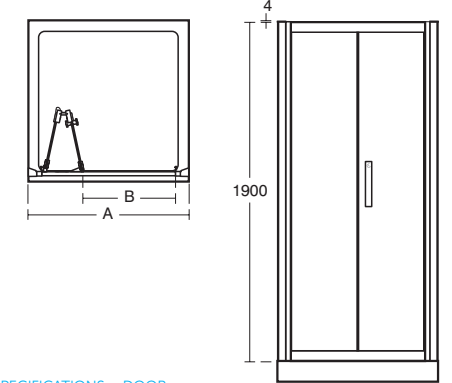

SPECIFICATIONS - DOOR

Size/mm	Dim. A - Width (mm)	Dim. B - Opening (mm)	Dim. C - Width (mm)
760	711 - 761	414	-
800	751 - 801	455	-
900	851 - 901	556	-
1000	951 - 1001	609	-

SPECIFICATIONS - SIDE PANEL

Size/mm	Dim. A - Width (mm)	Dim. B - Opening (mm)	Dim. C - Width (mm)
760	-	-	724 - 749
800	-	-	764 - 789
900	-	-	864 - 889
1000	-	-	964 - 989