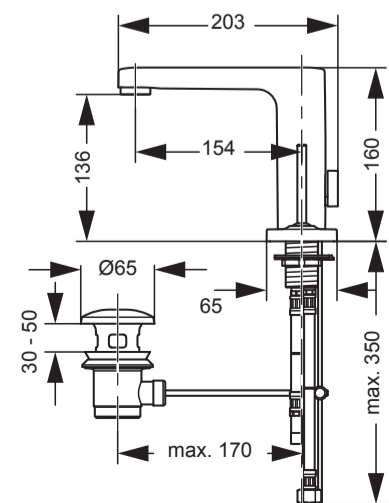

XX = AA, AD...

Position

- 1 = A 962 256 XX
- 2 = A 963 309 NU
- 3 = A 962 257 XX
- 4 = A 962 258 XX
- 5 = A 962 259 XX
- 6 = A 962 261 NU
- 7 = A 962 262 XX
- 9 = A 962 263 NU
- 10 = A 960 331 NU
- 12 = A 962 264 NU
- 13 = A 962 667 NU
- 15 = B 960 568 XX
- 16 = A 961 810 NU (2x)
- 18 = A 962 265 XX
- 19 = A 962 342 NU
- 20 = A 962 266 XX
- 21 = A 962 138 NU
- 22 = A 962 419 NU
- 23 = A 963 600 NU
- 24 = A 963 404 NU
- 25 = A 961 230 AA

SIMPLY U
 A 4477.. A 4478.. A 4479..

0811 / A 865 892
 (+ A 865 612)
 Made in Germany

A4477..

A4478..

A4479..

Ideal Standard International BVBA
 Chaussée de Wavre, 1789 - box 15
 1160 Bruxelles
 Belgium

www.idealstandardinternational.com