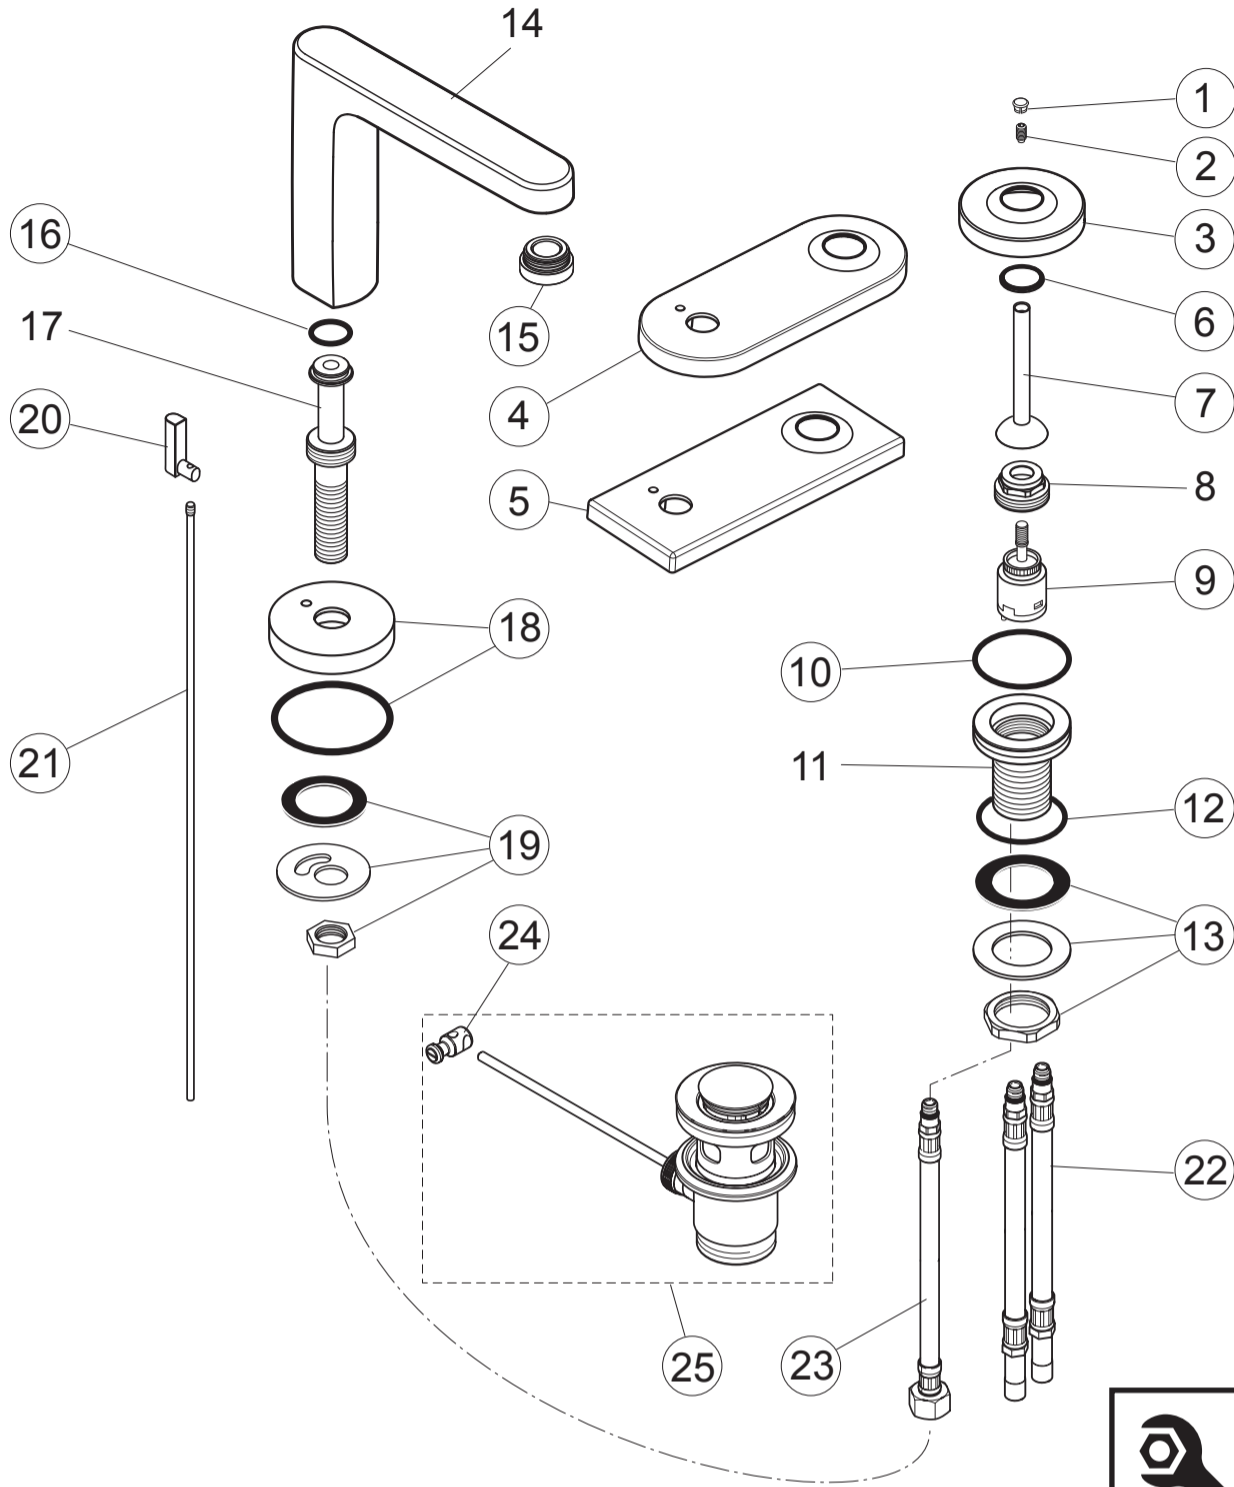

XX = AA, AD...

Position

- 1 = A 962 256 XX
- 2 = A 963 309 NU
- 3 = A 962 257 XX
- 4 = A 962 258 XX
- 5 = A 962 259 XX
- 6 = A 962 261 NU
- 7 = A 962 262 XX
- 9 = A 962 263 NU
- 10 = A 960 331 NU
- 12 = A 962 264 NU
- 13 = A 962 667 NU
- 15 = B 960 568 XX
- 16 = A 961 810 NU (2x)
- 18 = A 962 265 XX
- 19 = A 962 342 NU
- 20 = A 962 266 XX
- 21 = A 962 138 NU
- 22 = A 962 419 NU
- 23 = A 963 600 NU
- 24 = A 963 404 NU
- 25 = A 961 230 AA

SIMPLY U
 A 4477.. A 4478.. A 4479..

0811 / A 865 892
 (+ A 865 612)
 Made in Germany

A4477..

A4478..

A4479..

Ideal Standard International BVBA
 Chaussée de Wavre, 1789 - box 15
 1160 Bruxelles
 Belgium

www.idealstandardinternational.com

	P	bar	0,5		MAX. 10	5		Q	(3 bar)
	T	°C			MAX. 80	65		l/min	8