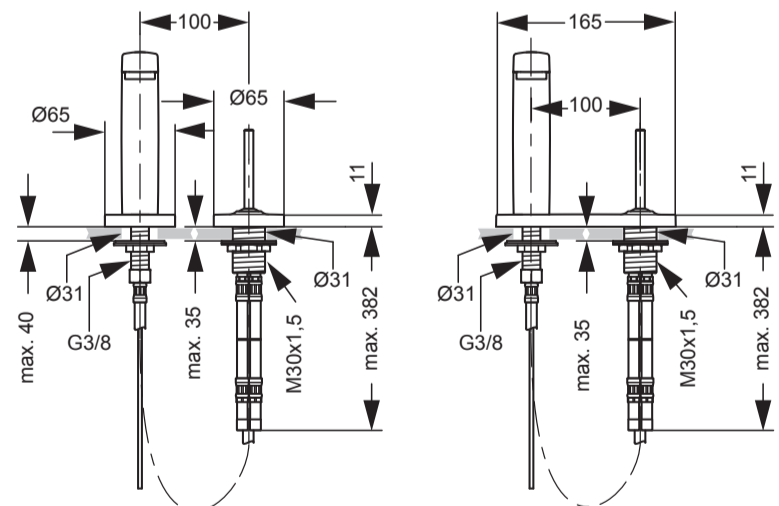

XX = AA, AD...

Position

- 1 = A 962 256 XX
- 2 = A 963 309 NU
- 3 = A 962 257 XX
- 4 = A 962 258 XX
- 5 = A 962 259 XX
- 6 = A 962 261 NU
- 7 = A 962 262 XX
- 9 = A 962 263 NU
- 10 = A 960 331 NU
- 12 = A 962 264 NU
- 13 = A 962 667 NU
- 15 = B 960 568 XX
- 16 = A 961 810 NU (2x)
- 18 = A 962 265 XX
- 19 = A 962 342 NU
- 20 = A 962 266 XX
- 21 = A 962 138 NU
- 22 = A 962 419 NU
- 23 = A 963 600 NU
- 24 = A 963 404 NU
- 25 = A 961 230 AA

SIMPLY U
 A 4477.. A 4478.. A 4479..

0811 / A 865 892
 (+ A 865 612)
 Made in Germany

A4477..

A4478..

A4479..

Ideal Standard International BVBA
 Chaussée de Wavre, 1789 - box 15
 1160 Bruxelles
 Belgium

www.idealstandardinternational.com

	P	bar	0,5		MAX. 10	5		Q	(3 bar)
	T	°C			MAX. 80	65		l/min	8